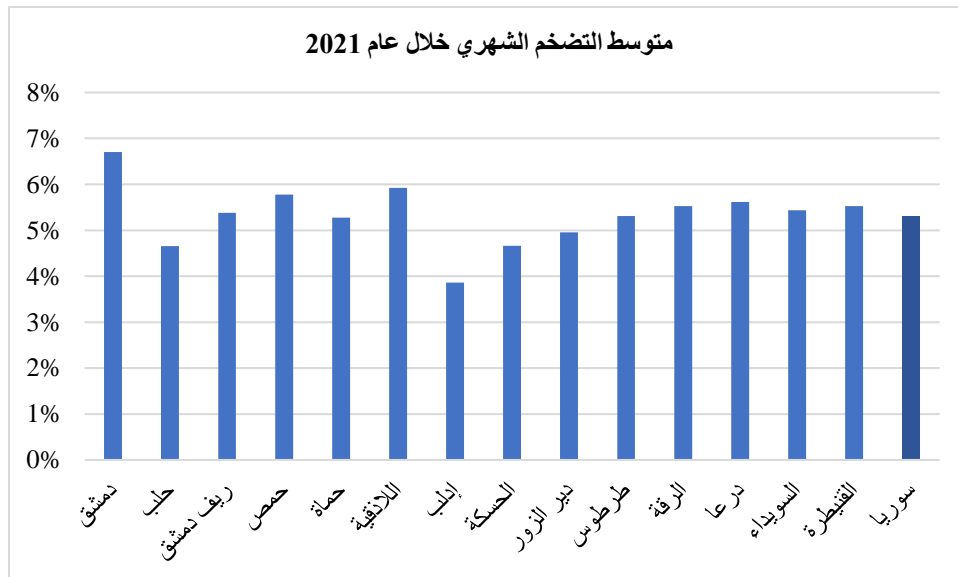

آخر تحديث: 2022/12/31

البيانات: وسطي شهري

الوحدة: بالنسب المئوية

متوسط التضخم الشهري في سوريا بحسب المحافظات خلال عام 2021 والنصف الأول 2022

المصدر: المركز السوري لبحوث السياسات، المسح الشهري لأسعار المستهلك في سوريا.