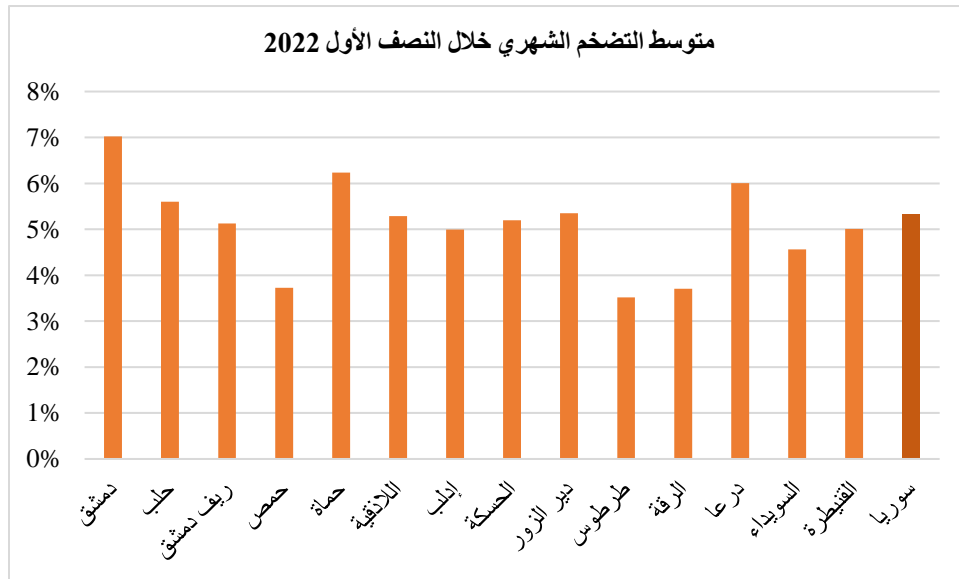

المركز السوري لبحوث السياسات

الرابط: <https://www.scpr-syria.org/ar/>

دليل المركز السوري لبحوث السياسات لأسعار المستهلك في سوريا

المؤشر: متوسط التضخم الشهري في سوريا بحسب المحافظات خلال عام 2021 والنصف الأول 2022

آخر تحديث: 2022/12/31

البيانات: وسطي شهري

الوحدة: بالنسب المئوية

المصدر: المركز السوري لبحوث السياسات، المسح الشهري لأسعار المستهلك في سوريا.