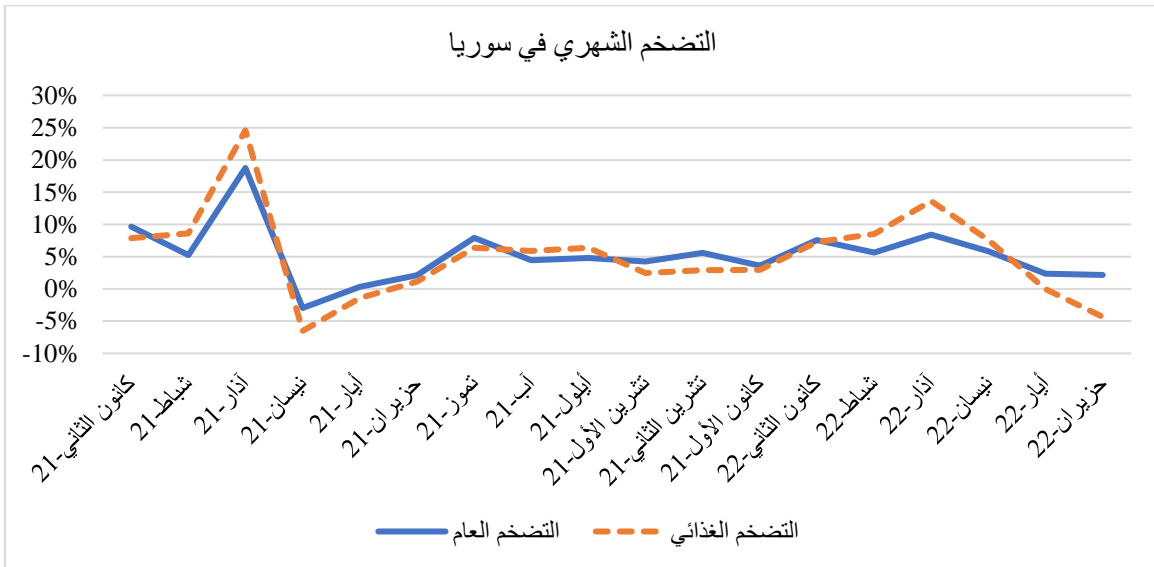

المركز السوري لبحوث السياسات

الرابط: <https://www.scpr-syria.org/ar/>

دليل المركز السوري لبحوث السياسات لأسعار المستهلك في سوريا

المؤشر: التضخم الشهري في سوريا (كانون الثاني 2021 - حزيران 2022)

آخر تحديث: 2022/12/31

البيانات: شهرية

الوحدة: بالنسب المئوية

التضخم الشهري في سوريا (كانون الثاني 2021 - حزيران 2022)

المصدر: المركز السوري لبحوث السياسات، المسح الشهري لأسعار المستهلك في سوريا.