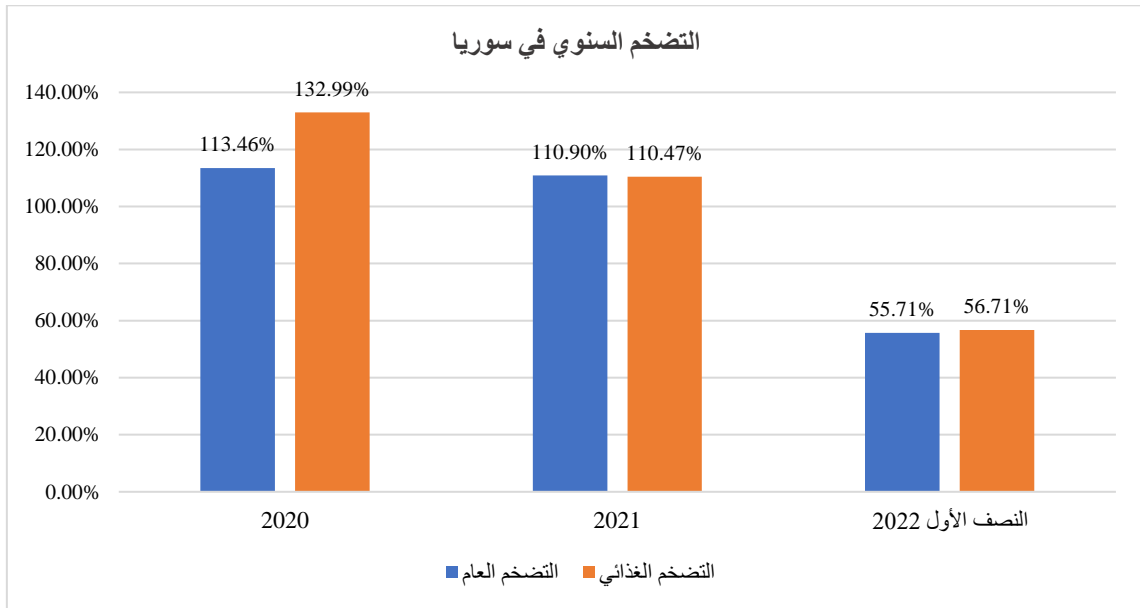

المركز السوري لبحوث السياسات
الرابط: [/https://www.scpr-syria.org/ar/](https://www.scpr-syria.org/ar/)
دليل المركز السوري لبحوث السياسات لأسعار المستهلك في سوريا
المؤشر: التضخم السنوي في سوريا خلال الفترة (2020 - النصف الأول 2022)
آخر تحديث: 2022/12/31
البيانات: سنوية
الوحدة: بالنسب المئوية

التضخم السنوي في سوريا خلال الفترة (2020 - النصف الأول 2022)

المصدر: المركز السوري لبحوث السياسات، المسح الشهري لأسعار المستهلك في سوريا.